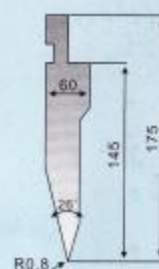

Special tools

TOP 23-87°

TOP 28-26°